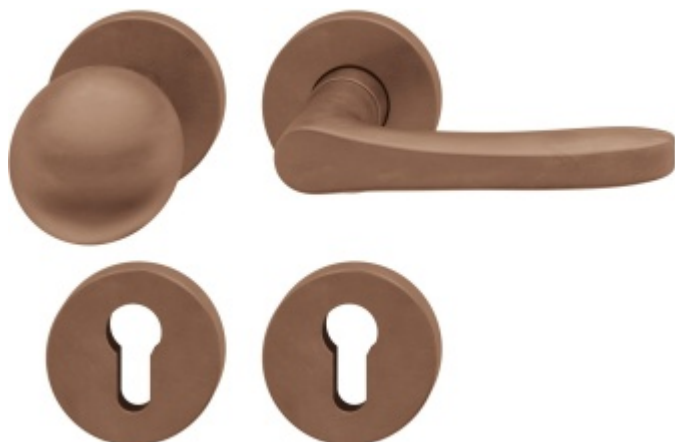

Produktový list

platný k 28. 4. 2026

luxusnikovani.cz
DELIVERED BY EFB

Kování FSB 79 1043 panikové Bronz masivní s patinou, klika / koule, Pravé provedení, Nedělený čtyřhran

FSB

ID produktu: 11620

Design: Christoph Mäckler

Model FSB 1043 je charakteristický svým klasickým tvarem. Základy má ze svého "menšího bratříčka" FSB 1135, ale technicky je přizpůsoben objektovému kování s typickým vyrovnávacím ložiskem FSB.

Kompletní sada kování pro požární a panikové dveře obsahuje pár dveřních klik, rozety pod kliku, rozety zámkové, spojovací materiál

Objektové provedení - testováno na více jak 1 milion cyklů

Čtyřhran 9 mm

Certifikováno dle EN 179 pro použití na panikových dveřích.

Vaše cena bez DPH

8 855 Kč

Vaše cena s DPH

10 714,55 Kč

Zobrazit produkt