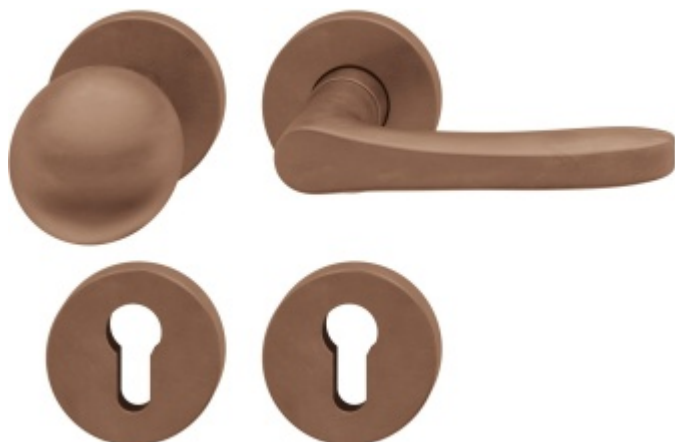

Produktový list

platný k 29. 4. 2026

luxusnikovani.cz
DELIVERED BY EFB

Kování FSB 79 1043 panikové Bronz masivní s patinou, klika / koule, Pravé provedení, Nedělený čtyřhran

FSB

ID produktu: 11620

Design: Christoph Mäckler

Model FSB 1043 je charakteristický svým klasickým tvarem. Základy má ze svého "menšího bratříčka" FSB 1135, ale technicky je přizpůsoben objektovému kování s typickým vyrovnávacím ložiskem FSB.

Kompletní sada kování pro požární a panikové dveře obsahuje pár dveřních klik, rozety pod kliku, rozety zámkové, spojovací materiál