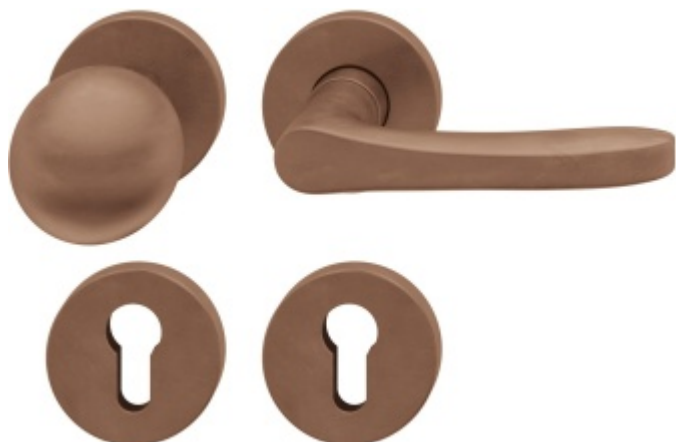

Produktový list

platný k 4. 6. 2026

luxusnikovani.cz
DELIVERED BY EFB

Kování FSB 79 1043 panikové Bronz masivní s patinou, klika / koule, Právě provedení, Nedělený čtyřhran

FSB

ID produktu: 11620

Design: Christoph Mäckler

Model FSB 1043 je charakteristický svým klasickým tvarem. Základy má ze svého "menšího bratříčka" FSB 1135, ale technicky je přizpůsoben objektovému kování s typickým vyrovnávacím ložiskem FSB.

Kompletní sada kování pro požární a panikové dveře obsahuje pár dveřních klik, rozety pod kliku, rozety zámkové, spojovací materiál

Objektové provedení - testováno na více jak 1 milion cyklů

Čtyřhran 9 mm

Certifikováno dle EN 179 pro použití na panikových dveřích.

Vaše cena bez DPH

361,43 €

Vaše cena s DPH

437,33 €

Zobrazit produkt