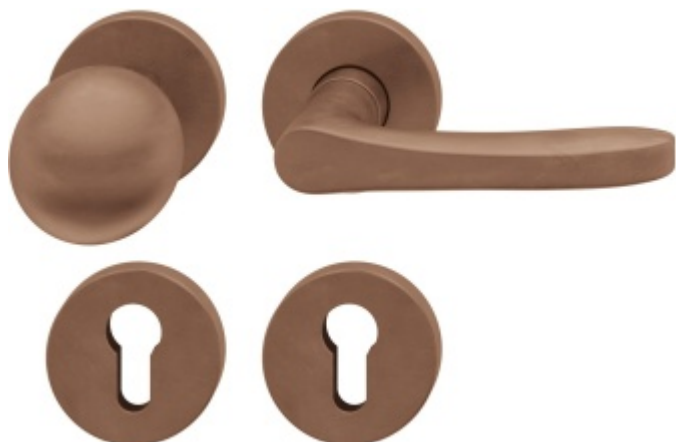

Produktový list

platný k 4. 6. 2026

luxusnikovani.cz
DELIVERED BY EFB

Kování FSB 79 1043 panikové Bronz masivní s patinou, klika / koule, Právě provedení, Nedělený čtyřhran

FSB

ID produktu: 11620

Design: Christoph Mäckler

Model FSB 1043 je charakteristický svým klasickým tvarem. Základy má ze svého "menšího bratříčka" FSB 1135, ale technicky je přizpůsoben objektovému kování s typickým vyrovnávacím ložiskem FSB.

Kompletní sada kování pro požární a panikové dveře obsahuje pár dveřních klik, rozety pod kliku, rozety zámkové, spojovací materiál