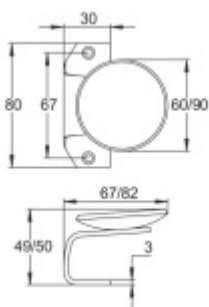

Průměr: 60 nebo 90 mm

Madlo se dodává bez spojovacího materiálu.

60 mm

[Dveřní úchyt - kulatý, nerez
60 mm](#)

DETAIL

Termín bude prověřen u dodavatele

910 Kč bez DPH
1 101,1 Kč s DPH

90 mm

[Dveřní úchyt - kulatý, nerez
90 mm](#)

DETAIL

Termín bude prověřen u dodavatele

1 155 Kč bez DPH
1 397,55 Kč s DPH