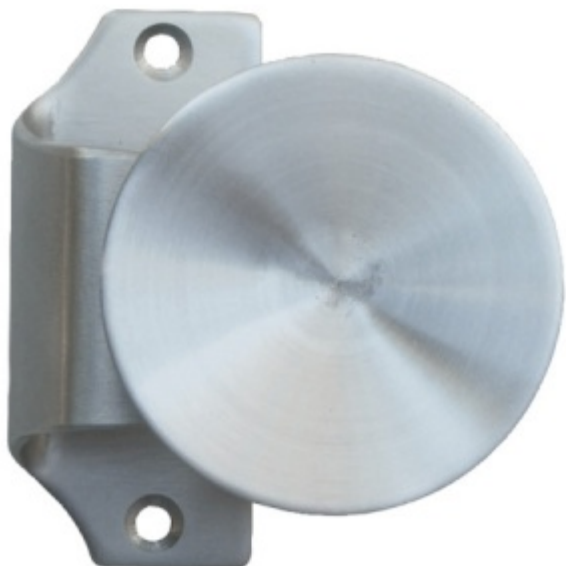

Produktový list

platný k 26. 4. 2026

luxusnikovani.cz
DELIVERED BY EFB

Dveřní úchyt - kulatý, nerez

Dveřní úchyt s viditelnými šrouby. Ideální řešení pro branky a jiné exteriérové konstrukce.

Nerez kartáčovaná

Průměr: 60 nebo 90 mm

Madlo se dodává bez spojovacího materiálu.

60 mm

[Dveřní úchyt - kulatý, nerez
60 mm](#)

DETAIL

Termín bude prověřen u dodavatele

910 Kč bez DPH
1 101,1 Kč s DPH

90 mm