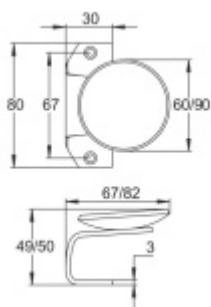

Průměr: 60 nebo 90 mm

Madlo se dodává bez spojovacího materiálu.

60 mm

[Dveřní úchyt - kulatý, nerez
60 mm](#)

DETAIL

Termín bude prověřen u dodavatele **37,14 € bez DPH**
44,94 € s DPH

90 mm

[Dveřní úchyt - kulatý, nerez
90 mm](#)