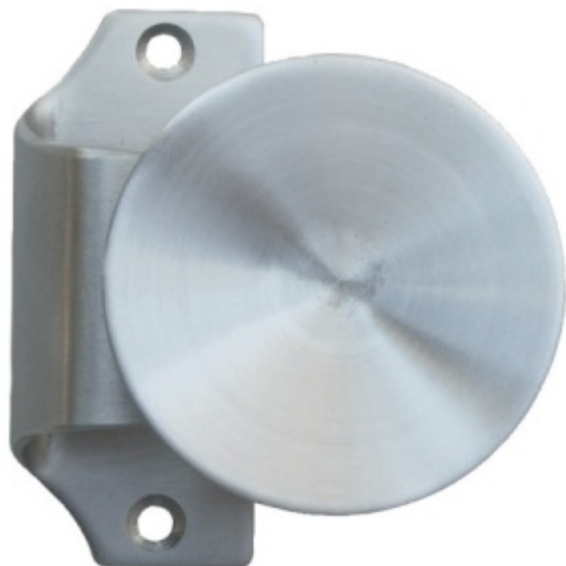

Produktový list

platný k 24. 4. 2026

luxusnikovani.cz
DELIVERED BY EFB

Dveřní úchyt - kulatý, nerez

Dveřní úchyt s viditelnými šrouby. Ideální řešení pro branky a jiné exteriérové konstrukce.

Nerez kartáčovaná

Průměr: 60 nebo 90 mm

Madlo se dodává bez spojovacího materiálu.

60 mm

[Dveřní úchyt - kulatý, nerez
60 mm](#)

DETAIL

Termín bude prověřen u dodavatele **37,14 € bez DPH**
44,94 € s DPH

90 mm

[Dveřní úchyt - kulatý, nerez
90 mm](#)