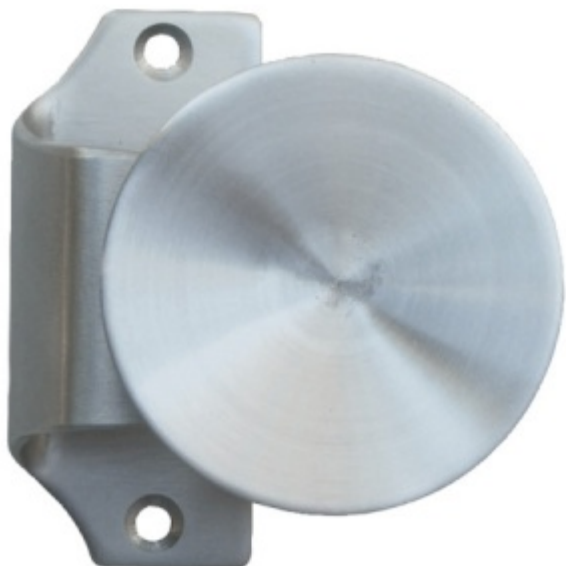

Produktový list

platný k 5. 6. 2026

luxusnikovani.cz
DELIVERED BY EFB

Dveřní úchyt - kulatý, nerez 90 mm

ID produktu: 11711

PLU: 50.02.1550

Dveřní úchyt s viditelnými šrouby. Ideální řešení pro branky a jiné exteriérové konstrukce.

Nerez kartáčovaná

Průměr: 60 nebo 90 mm

Madlo se dodává bez spojovacího materiálu.

Vaše cena bez DPH

1 155 Kč

Vaše cena s DPH

1 397,55 Kč

Zobrazit produkt