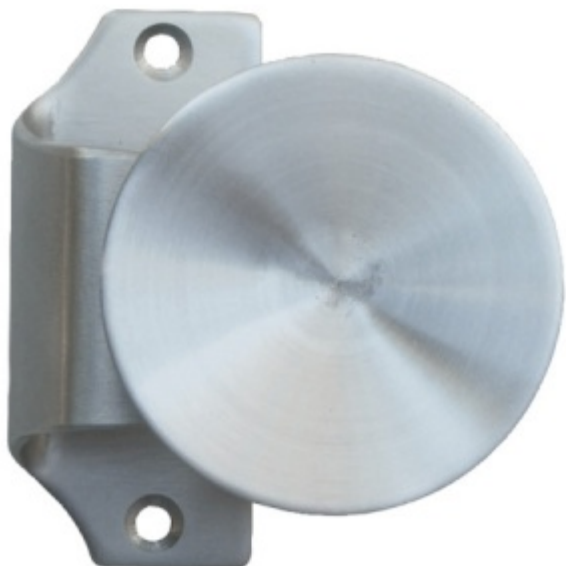

Produktový list

platný k 21. 4. 2026

luxusnikovani.cz
DELIVERED BY EFB

Dveřní úchyt - kulatý, nerez 90 mm

ID produktu: 11711

PLU: 50.02.1550

Dveřní úchyt s viditelnými šrouby. Ideální řešení pro branky a jiné exteriérové konstrukce.

Nerez kartáčovaná

Průměr: 60 nebo 90 mm

Madlo se dodává bez spojovacího materiálu.

Vaše cena bez DPH

1 155 Kč

Vaše cena s DPH

1 397,55 Kč

Zobrazit produkt