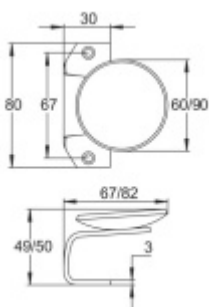

Produktový list

platný k 21. 4. 2026

luxusnikovani.cz
DELIVERED BY EFB

Dveřní úchyt - kulatý, nerez 90 mm

ID produktu: 11711

PLU: 50.02.1550

Dveřní úchyt s viditelnými šrouby. Ideální řešení pro branky a jiné exteriérové konstrukce.

Nerez kartáčovaná

Průměr: 60 nebo 90 mm

Madlo se dodává bez spojovacího materiálu.

Vaše cena bez DPH

1 155 Kč

Vaše cena s DPH

1 397,55 Kč

Zobrazit produkt