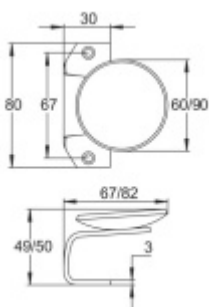

Produktový list

platný k 5. 6. 2026

luxusnikovani.cz
DELIVERED BY EFB

Dveřní úchyt - kulatý, nerez 90 mm

ID produktu: 11711

PLU: 50.02.1550

Dveřní úchyt s viditelnými šrouby. Ideální řešení pro branky a jiné exteriérové konstrukce.

Nerez kartáčovaná

Průměr: 60 nebo 90 mm

Madlo se dodává bez spojovacího materiálu.

Vaše cena bez DPH

1 155 Kč

Vaše cena s DPH

1 397,55 Kč

Zobrazit produkt