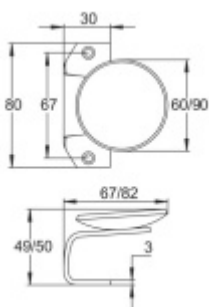

Produktový list

platný k 5. 6. 2026

luxusnikovani.cz
DELIVERED BY EFB

Dveřní úchyt - kulatý, nerez 90 mm

ID produktu: 11711

PLU: 50.02.1550

Dveřní úchyt s viditelnými šrouby. Ideální řešení pro branky a jiné exteriérové konstrukce.

Nerez kartáčovaná

Průměr: 60 nebo 90 mm

Madlo se dodává bez spojovacího materiálu.

Vaše cena bez DPH

47,14 €

Vaše cena s DPH

57,04 €

Zobrazit produkt