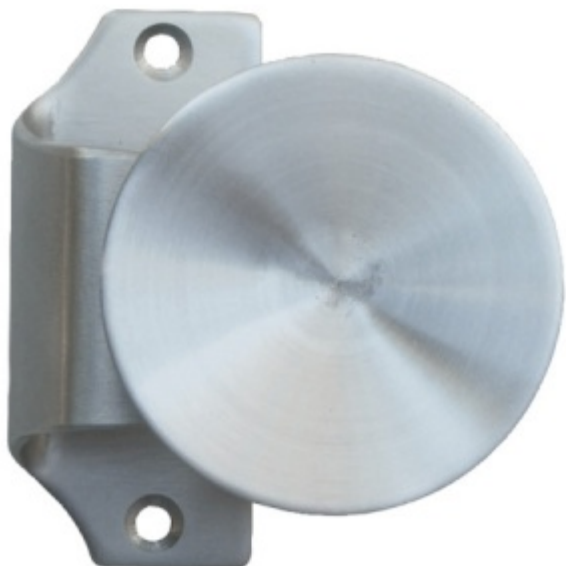

Produktový list

platný k 5. 6. 2026

luxusnikovani.cz
DELIVERED BY EFB

Dveřní úchyt - kulatý, nerez 90 mm

ID produktu: 11711

PLU: 50.02.1550

Dveřní úchyt s viditelnými šrouby. Ideální řešení pro branky a jiné exteriérové konstrukce.

Nerez kartáčovaná

Průměr: 60 nebo 90 mm

Madlo se dodává bez spojovacího materiálu.

Vaše cena bez DPH

47,14 €

Vaše cena s DPH

57,04 €

Zobrazit produkt