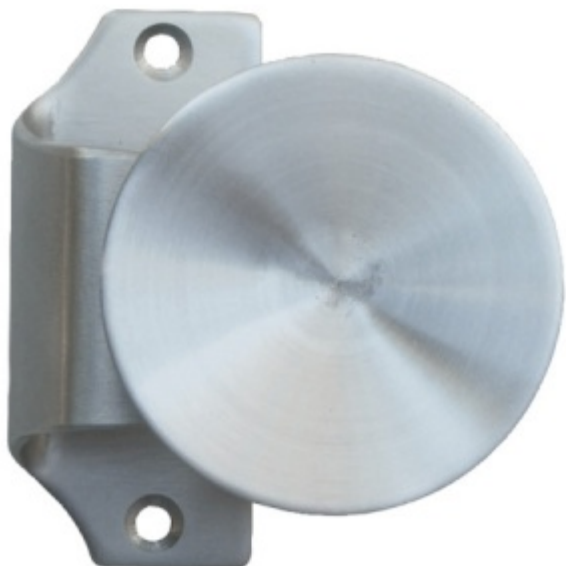

## Dveřní úchyt - kulatý, nerez 60 mm

ID produktu: 11712

PLU: 50.02.1540

Dveřní úchyt s viditelnými šrouby. Ideální řešení pro branky a jiné exteriérové konstrukce.

Nerez kartáčovaná

Průměr: 60 nebo 90 mm

Madlo se dodává bez spojovacího materiálu.