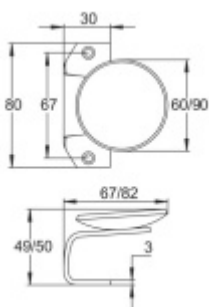

## Dveřní úchyt - kulatý, nerez 60 mm

ID produktu: 11712

PLU: 50.02.1540

Dveřní úchyt s viditelnými šrouby. Ideální řešení pro branky a jiné exteriérové konstrukce.

Nerez kartáčovaná

Průměr: 60 nebo 90 mm

Madlo se dodává bez spojovacího materiálu.