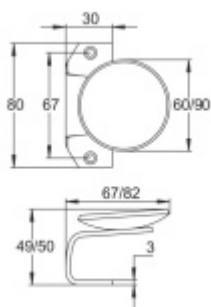

Produktový list

platný k 24. 4. 2026

luxusnikovani.cz
DELIVERED BY EFB

Dveřní úchyt - kulatý, nerez 60 mm

ID produktu: 11712

PLU: 50.02.1540

Dveřní úchyt s viditelnými šrouby. Ideální řešení pro branky a jiné exteriérové konstrukce.

Nerez kartáčovaná

Průměr: 60 nebo 90 mm

Madlo se dodává bez spojovacího materiálu.

Vaše cena bez DPH

37,14 €

Vaše cena s DPH

44,94 €

Zobrazit produkt