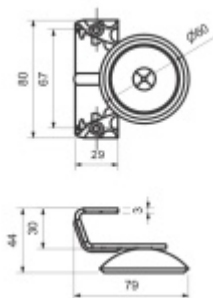

## Dveřní úchyt - kulatý, kovaný

ID produktu: 11713

Dveřní úchyt s viditelnými šrouby. Ideální řešení pro branky a jiné exteriérové konstrukce.

Povrch: Tepaná ocel

Průměr: 60 mm

Madlo se dodává bez spojovacího materiálu .