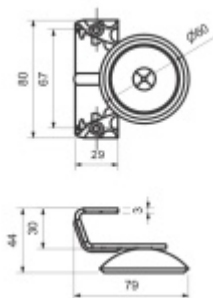

Produktový list

platný k 28. 5. 2026

luxusnikovani.cz
DELIVERED BY EFB

Dveřní úchyt - kulatý, kovaný

ID produktu: 11713

Dveřní úchyt s viditelnými šrouby. Ideální řešení pro branky a jiné exteriérové konstrukce.

Povrch: Tepaná ocel

Průměr: 60 mm

Madlo se dodává bez spojovacího materiálu .

Vaše cena bez DPH

25,1 €

Vaše cena s DPH

30,37 €

Zobrazit produkt