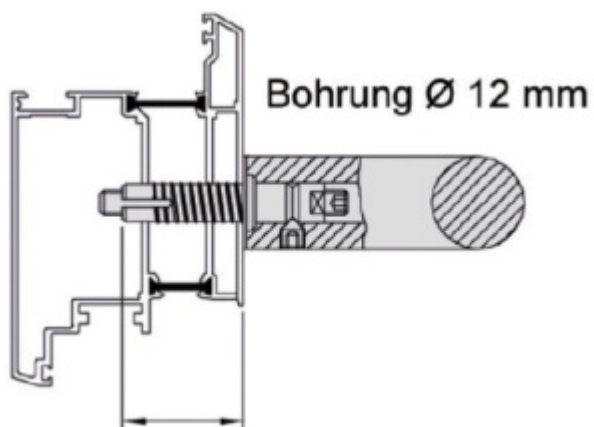

Produktový list

platný k 8. 6. 2026

luxusnikovani.cz
DELIVERED BY EFB

Upevnění úchytu dveřního madla Südmetail Universal MAX, jednostranné skryté Dřevěné dveře, Sada pro tři úchyty

ID produktu: 11889

Upeňovací materiál pro montáž úchytů Universal MAX

Délka šroubu: 30 mm - dřevěné dveře

Délka šroubu: 40 mm - hliníkové dveře

Vaše cena bez DPH

2 080 Kč

Vaše cena s DPH

2 516,81 Kč

[Zobrazit produkt](#)

PŘÍSLUŠENSTVÍ

**Úchyt dveřního madla
Südmetail Universal MAX,
koncový, rovný**

Süd-Metall

OD 3 265 Kč

5 pracovních dní

**Úchyt dveřního madla
Südmetail Universal MAX,
středový, rovný**

Süd-Metall

OD 3 755 Kč

5 pracovních dní

**Tyč dveřního madla
Südmetail Universal, 42,4
mm**

Süd-Metall

OD 3 950 Kč

5 pracovních dní