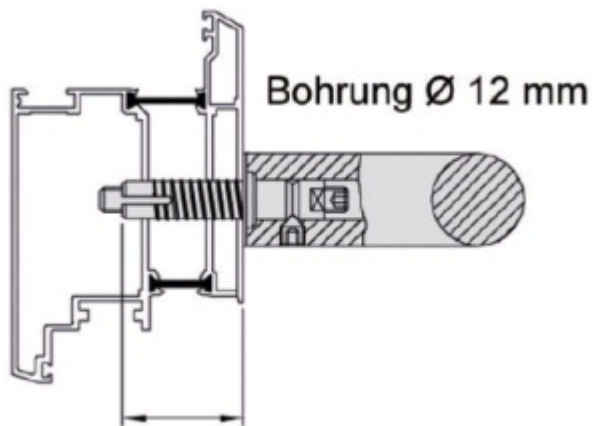

Produktový list

platný k 24. 4. 2026

luxusnikovani.cz
DELIVERED BY EFB

Upevnění úchytu dveřního madla Súdmetall Universal MAX, jednostranné skryté Dřevěné dveře, Sada pro tři úchyty

ID produktu: 11889

Upeňovací materiál pro montáž úchytů Universal MAX

Délka šroubu: 30 mm - dřevěné dveře

Délka šroubu: 40 mm - hliníkové dveře

Vaše cena bez DPH

2 080 Kč

Vaše cena s DPH

2 516,81 Kč

[Zobrazit produkt](#)

PŘÍSLUŠENSTVÍ

**Úchyt dveřního madla
Südmetail Universal MAX,
koncový, rovný**

Süd-Metall

OD 3 265 Kč

5 pracovních dní

**Úchyt dveřního madla
Südmetail Universal MAX,
středový, rovný**

Süd-Metall

OD 3 755 Kč

5 pracovních dní

**Tyč dveřního madla
Südmetail Universal, 42,4
mm**

Süd-Metall

OD 3 950 Kč

5 pracovních dní