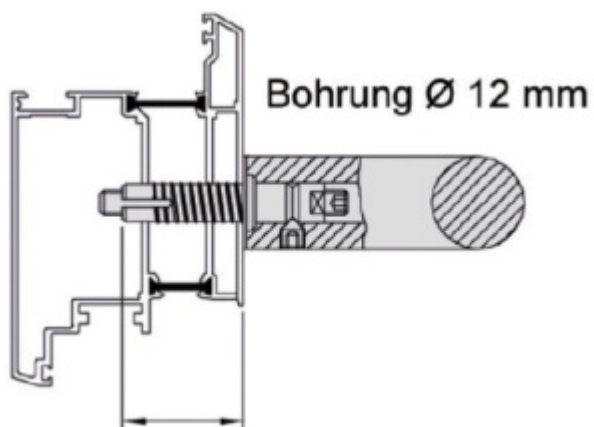

Produktový list

platný k 24. 4. 2026

luxusnikovani.cz
DELIVERED BY EFB

Upevnění úchytu dveřního madla Südmetail Universal MAX, jednostranné skryté Dřevěné dveře, Sada pro tři úchyty

ID produktu: 11889

Upeňovací materiál pro montáž úchytů Universal MAX

Délka šroubu: 30 mm - dřevěné dveře

Délka šroubu: 40 mm - hliníkové dveře

Vaše cena bez DPH

84,9 €

Vaše cena s DPH

102,73 €

[Zobrazit produkt](#)

PŘÍSLUŠENSTVÍ

**Úchyt dveřního madla
Südmetail Universal MAX,
koncový, rovný**

Süd-Metall

OD 133,27 €

5 pracovních dní

**Úchyt dveřního madla
Südmetail Universal MAX,
středový, rovný**

Süd-Metall

OD 153,27 €

5 pracovních dní

**Tyč dveřního madla
Südmetail Universal, 42,4
mm**

Süd-Metall

OD 161,22 €

5 pracovních dní