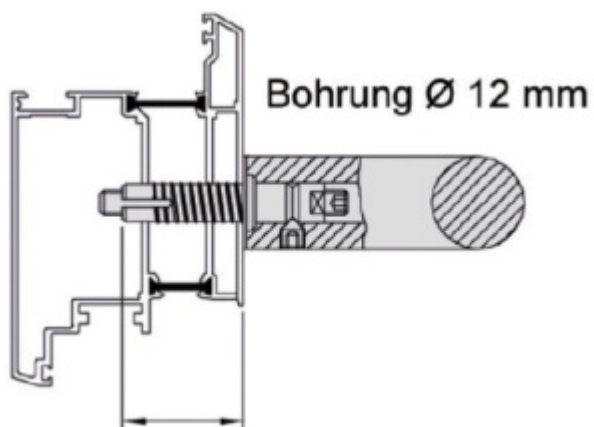

Produktový list

platný k 12. 5. 2026

luxusnikovani.cz
DELIVERED BY EFB

Upevnění úchytu dveřního madla Südmetail Universal MAX, jednostranné skryté Dřevěné dveře, Sada pro dva úchyty

ID produktu: 11890

Upeňovací materiál pro montáž úchytů Universal MAX

Délka šroubu: 30 mm - dřevěné dveře

Délka šroubu: 40 mm - hliníkové dveře

Vaše cena bez DPH

1 416 Kč

Vaše cena s DPH

1 713,36 Kč

[Zobrazit produkt](#)

PŘÍSLUŠENSTVÍ

**Úchyt dveřního madla
Südmetail Universal MAX,
koncový, rovný**

Süd-Metall

OD 3 265 Kč

5 pracovních dní

**Úchyt dveřního madla
Südmetail Universal MAX,
středový, rovný**

Süd-Metall

OD 3 755 Kč

5 pracovních dní

**Tyč dveřního madla
Südmetail Universal, 42,4
mm**

Süd-Metall

OD 3 950 Kč

5 pracovních dní