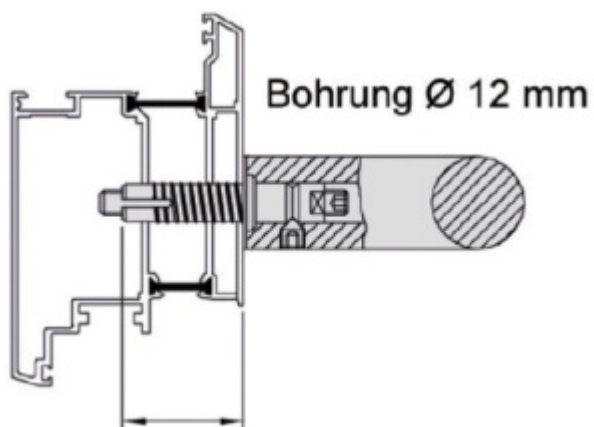

Produktový list

platný k 12. 5. 2026

luxusnikovani.cz
DELIVERED BY EFB

Upevnění úchytu dveřního madla Südmetail Universal MAX, jednostranné skryté Dřevěné dveře, Sada pro dva úchyty

ID produktu: 11890

Upeňovací materiál pro montáž úchytů Universal MAX

Délka šroubu: 30 mm - dřevěné dveře

Délka šroubu: 40 mm - hliníkové dveře

Vaše cena bez DPH

57,8 €

Vaše cena s DPH

69,93 €

[Zobrazit produkt](#)

PŘÍSLUŠENSTVÍ

**Úchyt dveřního madla
Südmetail Universal MAX,
koncový, rovný**

Süd-Metall

OD 133,27 €

5 pracovních dní

**Úchyt dveřního madla
Südmetail Universal MAX,
středový, rovný**

Süd-Metall

OD 153,27 €

5 pracovních dní

**Tyč dveřního madla
Südmetail Universal, 42,4
mm**

Süd-Metall

OD 161,22 €

5 pracovních dní