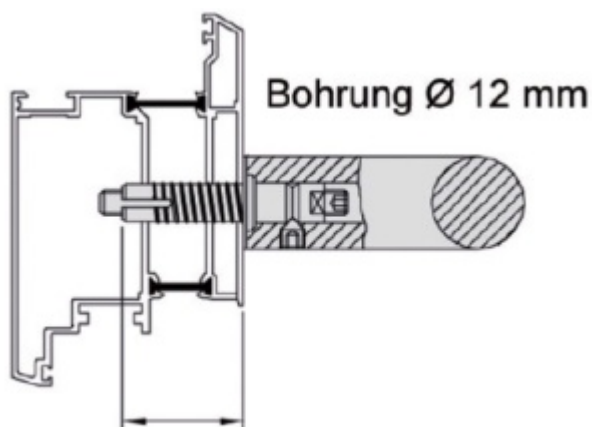

Produktový list

platný k 10. 5. 2026

luxusnikovani.cz
DELIVERED BY EFB

Upevnění úchytu dveřního madla Südmetail Universal MAX, jednostranné skryté Hliníkové dveře, Sada pro tři úchyty

ID produktu: 11891

Upevňovací materiál pro montáž úchytů Universal MAX

Délka šroubu: 30 mm - dřevěné dveře

Délka šroubu: 40 mm - hliníkové dveře

Vaše cena bez DPH

2 080 Kč

Vaše cena s DPH

2 516,81 Kč

[Zobrazit produkt](#)

PŘÍSLUŠENSTVÍ

**Úchyt dveřního madla
Südmetail Universal MAX,
koncový, rovný**

Süd-Metall

OD 3 265 Kč

5 pracovních dní

**Úchyt dveřního madla
Südmetail Universal MAX,
středový, rovný**

Süd-Metall

OD 3 755 Kč

5 pracovních dní

**Tyč dveřního madla
Südmetail Universal, 42,4
mm**

Süd-Metall

OD 3 950 Kč

5 pracovních dní