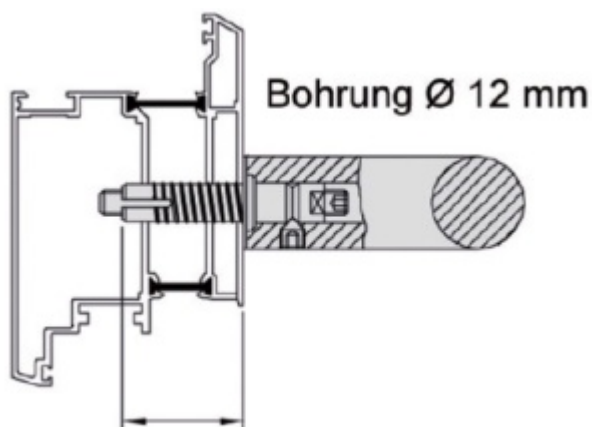

Produktový list

platný k 10. 6. 2026

luxusnikovani.cz
DELIVERED BY EFB

Upevnění úchytu dveřního madla Südmetail Universal MAX, jednostranné skryté Hliníkové dveře, Sada pro tři úchyty

ID produktu: 11891

Upeňovací materiál pro montáž úchytů Universal MAX

Délka šroubu: 30 mm - dřevěné dveře

Délka šroubu: 40 mm - hliníkové dveře

Vaše cena bez DPH

84,9 €

Vaše cena s DPH

102,73 €

[Zobrazit produkt](#)

PŘÍSLUŠENSTVÍ

**Úchyt dveřního madla
Südmetail Universal MAX,
koncový, rovný**

Süd-Metall

OD 133,27 €

5 pracovních dní

**Úchyt dveřního madla
Südmetail Universal MAX,
středový, rovný**

Süd-Metall

OD 153,27 €

5 pracovních dní

**Tyč dveřního madla
Südmetail Universal, 42,4
mm**

Süd-Metall

OD 161,22 €

5 pracovních dní