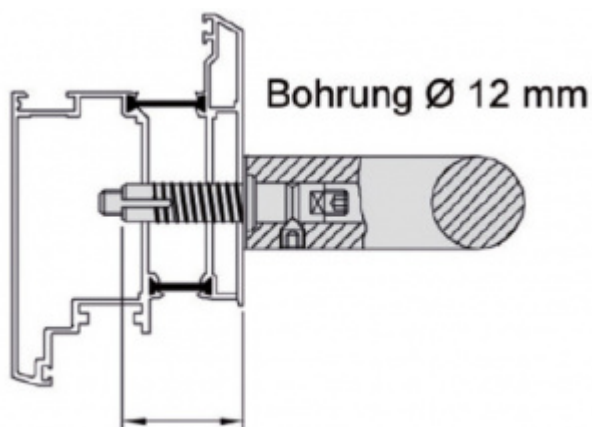

Produktový list

platný k 5. 11. 2024

luxusnikovani.cz
DELIVERED BY EFB

Upevnění úchytu dveřního madla Südmetall Universal MAX, jednostranné skryté Hliníkové dveře, Sada pro dva úchyty

ID produktu: 11892

Upevňovací materiál pro montáž úchytů Universal MAX

Délka šroubu: 30 mm - dřevěné dveře

Délka šroubu: 40 mm - hliníkové dveře

Vaše cena bez DPH

1 388 Kč

Vaše cena s DPH

1 679,48 Kč

Zobrazit produkt

PŘÍSLUŠENSTVÍ

**Úchyt dveřního madla
Súdmetall Universal
MAX, koncový, rovný**

Süd-Metall

OD 3 265 Kč

5 pracovních dní

**Úchyt dveřního madla
Súdmetall Universal
MAX, středový, rovný**

Süd-Metall

OD 3 755 Kč

5 pracovních dní

**Tyč dveřního madla
Súdmetall Universal,
42,4 mm**

Süd-Metall

OD 3 950 Kč

5 pracovních dní