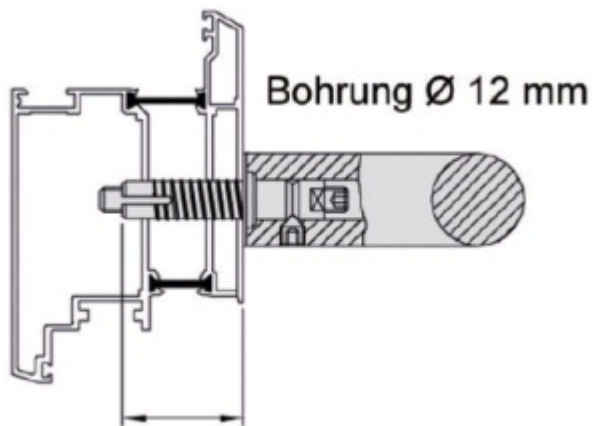

### Upevnění úchytu dveřního madla Südmetail Universal MAX, jednostranné skryté Hliníkové dveře, Sada pro dva úchyty

ID produktu: 11892

Upeňovací materiál pro montáž úchytů Universal MAX

Délka šroubu: 30 mm - dřevěné dveře

Délka šroubu: 40 mm - hliníkové dveře

**Vaše cena bez DPH**

**1 388 Kč**

Vaše cena s DPH

1 679,48 Kč

[Zobrazit produkt](#)

## PŘÍSLUŠENSTVÍ

**Úchyt dveřního madla  
Südmetail Universal MAX,  
koncový, rovný**

Süd-Metall

---

**OD 3 265 Kč**

5 pracovních dní

**Úchyt dveřního madla  
Südmetail Universal MAX,  
středový, rovný**

Süd-Metall

**Úchyt dveřního madla  
Südmetail Universal MAX,  
středový, vyosený**

Süd-Metall

---

**OD 4 679 Kč**

5 pracovních dní

**Tyč dveřního madla  
Südmetail Universal, 42,4  
mm**

Süd-Metall

---