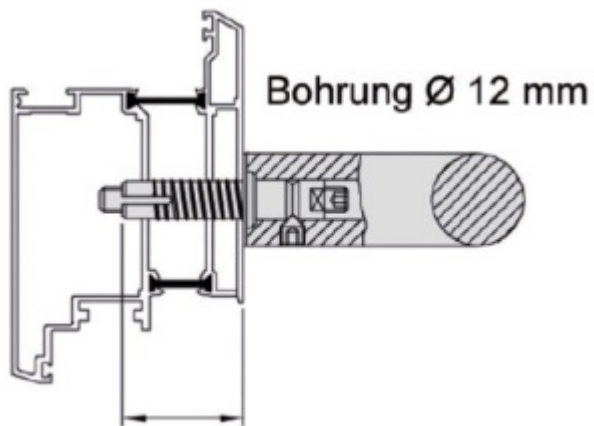

Produktový list

platný k 29. 4. 2026

luxusnikovani.cz
DELIVERED BY EFB

Upevnění úchytu dveřního madla Südmetail Universal MAX, jednostranné skryté Hliníkové dveře, Sada pro dva úchyty

ID produktu: 11892

Upeňovací materiál pro montáž úchytů Universal MAX

Délka šroubu: 30 mm - dřevěné dveře

Délka šroubu: 40 mm - hliníkové dveře

Vaše cena bez DPH

56,65 €

Vaše cena s DPH

68,55 €

[Zobrazit produkt](#)

PŘÍSLUŠENSTVÍ

**Úchyt dveřního madla
Südmetail Universal MAX,
koncový, rovný**

Süd-Metall

OD 133,27 €

5 pracovních dní

**Úchyt dveřního madla
Südmetail Universal MAX,
středový, rovný**

Süd-Metall

OD 153,27 €

5 pracovních dní

**Tyč dveřního madla
Südmetail Universal, 42,4
mm**

Süd-Metall

OD 161,22 €

5 pracovních dní