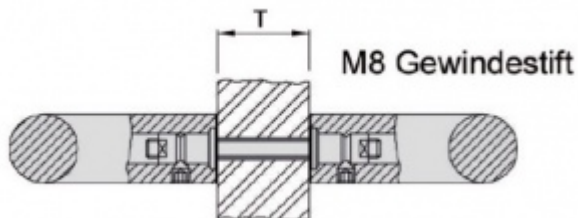

Produktový list

platný k 18. 9. 2025

luxusnikovani.cz
DELIVERED BY EFB

Upevnění úchytu dveřního madla Südmetail Universal MAX, párové Sada pro dva úchyty

ID produktu: 11894

Upevňovací materiál pro montáž úchytů Universal MAX

Sada je určena pro dva kusy úchytů montované skrz dveře

Délka šroubu: 40 mm

Vaše cena bez DPH

916 Kč

Vaše cena s DPH

1 108,36 Kč

Zobrazit produkt

PŘÍSLUŠENSTVÍ

**Úchyt dveřního madla
Südmetall Universal MAX,
koncový, rovný**

Süd-Metall

OD 3 265 Kč

5 pracovních dní

**Úchyt dveřního madla
Südmetall Universal MAX,
středový, rovný**

Süd-Metall

OD 3 755 Kč

5 pracovních dní