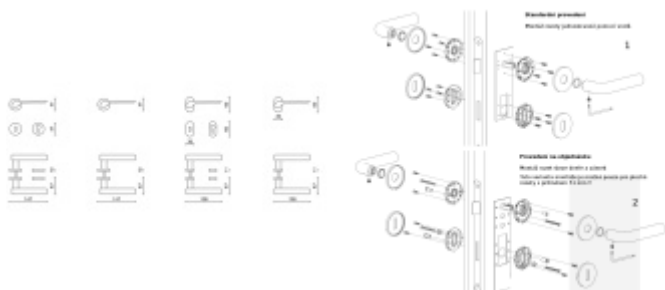

Rozety se standardně montují jednostranně pomocí vrtůů na plochu dveří. Standardně montáž neprobíhá skrz dveře a zámek.

Pro projekty s vyšším provozem a větším zatížením dveří lze však objednat rozety připravené pro montáž skrz dveře a zámek.

Na objednávku je možné dodat kování s úzkou rozetou pro hliníkové nebo rámové dveře.

Detaily naleznete níže v části "Přílohy".

Pro objednání kování s úzkou rozetou nebo montáž skrz dveře prosím kontaktujte naše [obchodní oddělení](#).