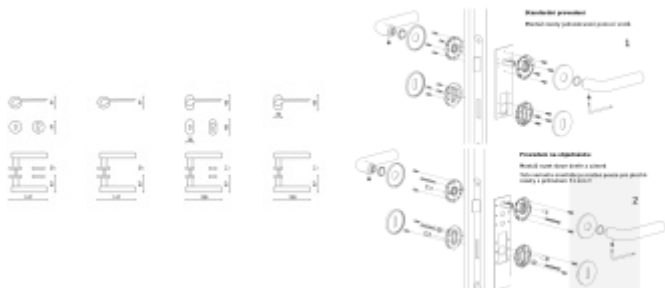

Rozety se standardně montují jednostranně pomocí vrtutí na plochu dveří. Standardně montáž neprobíhá skrz dveře a zámek.

Pro projekty s vyšším provozem a větším zatížením dveří lze však objednat rozety připravené pro montáž skrz dveře a zámek.

Na objednávku je možné dodat kování s úzkou rozetou pro hliníkové nebo rámové dveře.

Detaily naleznete níže v části "Přílohy".

Pro objednání kování s úzkou rozetou nebo montáž skrz dveře prosím kontaktujte naše [obchodní oddělení](#).