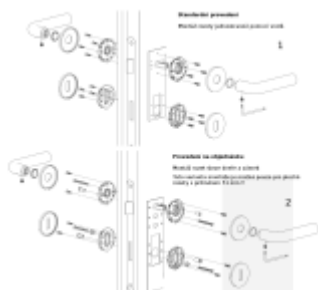

Produktový list

platný k 15. 5. 2026

luxusnikovani.cz
DELIVERED BY EFB

OLIVARI Alexandra

OLIVARI

Design: F. A. Porsche

Pár klik na dveře včetně rozet pod kliku a pro klíč.

Materiál: masivní mosaz s povrchovými úpravami

Superfinish povrchy mají záruku 10 let na povrchovou úpravu.

Sada kování lze objednat také bez spodních rozet pro klíč nebo s WC kličkou.

Tento model se vyrábí na zakázku. Nelze objednat přes e-shop. Pro objednání prosím kontaktujte naše obchodní oddělení.

Sadu s WC kličkou je nutné objednat

samostatně. Vyberte set kování bez spodních rozet a do objednávky přidejte WC zamykání Olivari dle výběru [zde](#).

Rozety se standardně montují jednostranně pomocí vrtů na plochu dveří. Standardně montáž neprobíhá skrz dveře a zámek.

Pro projekty s vyšším provozem a větším zatížením dveří lze však objednat rozety připravené pro montáž skrz dveře a zámek.

Na objednávku je možné dodat kování s úzkou rozetou pro hliníkové nebo rámové dveře.

Detaily naleznete níže v části "Přílohy".

Pro objednání kování s úzkou rozetou nebo montáž skrz dveře prosím kontaktujte naše [obchodní oddělení](#).