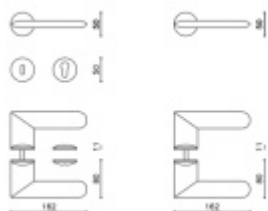

Produktový list

platný k 15. 5. 2026

luxusnikovani.cz
DELIVERED BY EFB

OLIVARI Alexandra

OLIVARI

Design: F. A. Porsche

Pár klik na dveře včetně rozet pod kliku a pro klíč.

Materiál: masivní mosaz s povrchovými úpravami

Superfinish povrchy mají záruku 10 let na povrchovou úpravu.

Sada kování lze objednat také bez spodních rozet pro klíč nebo s WC kličkou.

Tento model se vyrábí na zakázku. Nelze objednat přes e-shop. Pro objednání prosím kontaktujte naše obchodní oddělení.

Sadu s WC kličkou je nutné objednat

samostatně. Vyberte set kování bez spodních rozet a do objednávky přidejte WC zamykání Olivari dle výběru [zde](#).

Rozety se standardně montují jednostranně pomocí vrtů na plochu dveří. Standardně montáž neprobíhá skrz dveře a zámek.

Pro projekty s vyšším provozem a větším zatížením dveří lze však objednat rozety připravené pro montáž skrz dveře a zámek.

Na objednávku je možné dodat kování s úzkou rozetou pro hliníkové nebo rámové dveře.

Detaily naleznete níže v části "Přílohy".

Pro objednání kování s úzkou rozetou nebo montáž skrz dveře prosím kontaktujte naše [obchodní oddělení](#).