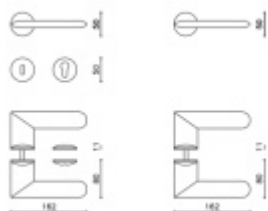

OLIVARI Alexandra

OLIVARI

Design: F. A. Porsche

Pár klik na dveře včetně rozet pod kliku a pro klíč.

Materiál: masivní mosaz s povrchovými úpravami

Superfinish povrchy mají záruku 10 let na povrchovou úpravu.

Sada kování lze objednat také bez spodních rozet pro klíč nebo s WC kličkou.

Tento model se vyrábí na zakázku. Nelze objednat přes e-shop. Pro objednání prosím kontaktujte naše obchodní oddělení.

Sadu s WC kličkou je nutné objednat

samostatně. Vyberte set kování bez spodních rozet a do objednávky přidejte WC zamykání Olivari dle výběru [zde](#).

Rozety se standardně montují jednostranně pomocí vrtů na plochu dveří. Standardně montáž neprobíhá skrz dveře a zámek.

Pro projekty s vyšším provozem a větším zatížením dveří lze však objednat rozety připravené pro montáž skrz dveře a zámek.

Na objednávku je možné dodat kování s úzkou rozetou pro hliníkové nebo rámové dveře.

Detaily naleznete níže v části "Přílohy".

Pro objednání kování s úzkou rozetou nebo montáž skrz dveře prosím kontaktujte naše [obchodní oddělení](#).