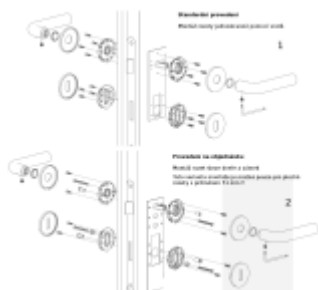

OLIVARI Alexandra

OLIVARI

Design: F. A. Porsche

Pár klik na dveře včetně rozet pod kliku a pro klíč.

Materiál: masivní mosaz s povrchovými úpravami

Superfinish povrchy mají záruku 10 let na povrchovou úpravu.

Sada kování lze objednat také bez spodních rozet pro klíč nebo s WC kličkou.

Tento model se vyrábí na zakázku. Nelze objednat přes e-shop. Pro objednání prosím kontaktujte naše obchodní oddělení.

Sadu s WC kličkou je nutné objednat

samostatně. Vyberte set kování bez spodních rozet a do objednávky přidejte WC zamykání Olivari dle výběru [zde](#).

Rozety se standardně montují jednostranně pomocí vrtů na plochu dveří. Standardně montáž neprobíhá skrz dveře a zámek.

Pro projekty s vyšším provozem a větším zatížením dveří lze však objednat rozety připravené pro montáž skrz dveře a zámek.

Na objednávku je možné dodat kování s úzkou rozetou pro hliníkové nebo rámové dveře.

Detaily naleznete níže v části "Přílohy".

Pro objednání kování s úzkou rozetou nebo montáž skrz dveře prosím kontaktujte naše [obchodní oddělení](#).