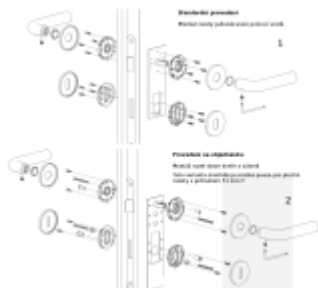

Rozety se standardně montují jednostranně pomocí vrtůů na plochu dveří. Standardně montáž neprobíhá skrz dveře a zámek.

Pro projekty s vyšším provozem a větším zatížením dveří lze však objednat rozety připravené pro montáž skrz dveře a zámek.

Na objednávku je možné dodat kování s úzkou rozetou pro hliníkové nebo rámové dveře.

Detaily naleznete níže v části "Přílohy".

Pro objednání kování s úzkou rozetou nebo montáž skrz dveře prosím kontaktujte naše [obchodní oddělení](#).