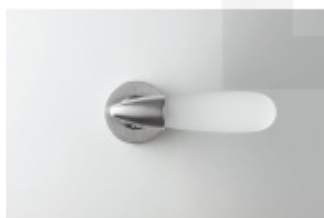

Produktový list

platný k 17. 4. 2026

luxusnikovani.cz
DELIVERED BY EFB

OLIVARI Aurora

OLIVARI

Design: Alessandro Mendini

Pár klik na dveře včetně rozet pod kliku a pro klíč.

Materiál: masivní mosaz s povrchovými úpravami

Superfinish povrchy mají záruku 10 let na povrchovou úpravu.

Na poptání i jiné barevné kombinace - např. chrom matný / sklo čiré - jantar atd.

Sada kování lze objednat také bez spodních rozet pro klíč nebo s WC kličkou.

Sadu s WC kličkou je nutné objednat samostatně. Vyberte set kování bez spodních rozet a do objednávky přidejte WC zamykání Olivari dle výběru [zde](#).

Rozety se standardně montují jednostranně pomocí vrtů na plochu dveří. Standardně montáž neprobíhá skrz dveře a zámek.

Pro projekty s vyšším provozem a větším zatížením dveří lze však objednat rozety připravené pro montáž skrz dveře a zámek.

Na objednávku je možné dodat kování s úzkou rozetou pro hliníkové nebo rámové dveře.

Detaily naleznete níže v části "Přílohy".

Pro objednání kování s úzkou rozetou nebo montáž skrz dveře prosím kontaktujte naše [obchodní oddělení](#).