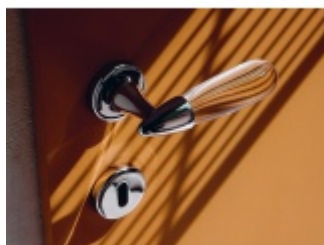

Produktový list

platný k 17. 4. 2026

luxusnikovani.cz
DELIVERED BY EFB

OLIVARI Aurora

OLIVARI

Design: Alessandro Mendini

Pár klik na dveře včetně rozet pod kliku a pro klíč.

Materiál: masivní mosaz s povrchovými úpravami

Superfinish povrchy mají záruku 10 let na povrchovou úpravu.

Na poptání i jiné barevné kombinace - např. chrom matný / sklo čiré - jantar atd.

Sada kování lze objednat také bez spodních rozet pro klíč nebo s WC kličkou.

Sadu s WC kličkou je nutné objednat samostatně. Vyberte set kování bez spodních rozet a do objednávky přidejte WC zamykání Olivari dle výběru [zde](#).

Rozety se standardně montují jednostranně pomocí vrtů na plochu dveří. Standardně montáž neprobíhá skrz dveře a zámek.

Pro projekty s vyšším provozem a větším zatížením dveří lze však objednat rozety připravené pro montáž skrz dveře a zámek.

Na objednávku je možné dodat kování s úzkou rozetou pro hliníkové nebo rámové dveře.

Detaily naleznete níže v části "Přílohy".

Pro objednání kování s úzkou rozetou nebo montáž skrz dveře prosím kontaktujte naše [obchodní oddělení](#).