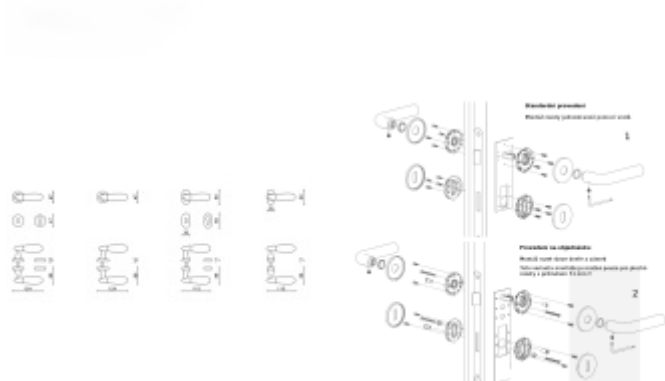

Produktový list

platný k 17. 4. 2026

luxusnikovani.cz
DELIVERED BY EFB

OLIVARI Aurora

OLIVARI

Design: Alessandro Mendini

Pár klik na dveře včetně rozet pod kliku a pro klíč.

Materiál: masivní mosaz s povrchovými úpravami

Superfinish povrchy mají záruku 10 let na povrchovou úpravu.

Na poptání i jiné barevné kombinace - např. chrom matný / sklo čiré - jantar atd.

Sada kování lze objednat také bez spodních rozet pro klíč nebo s WC kličkou.

Sadu s WC kličkou je nutné objednat samostatně. Vyberte set kování bez spodních rozet a do objednávky přidejte WC zamykání Olivari dle výběru [zde](#).

Rozety se standardně montují jednostranně pomocí vrtů na plochu dveří. Standardně montáž neprobíhá skrz dveře a zámek.

Pro projekty s vyšším provozem a větším zatížením dveří lze však objednat rozety připravené pro montáž skrz dveře a zámek.

Na objednávku je možné dodat kování s úzkou rozetou pro hliníkové nebo rámové dveře.

Detaily naleznete níže v části "Přílohy".

Pro objednání kování s úzkou rozetou nebo montáž skrz dveře prosím kontaktujte naše [obchodní oddělení](#).