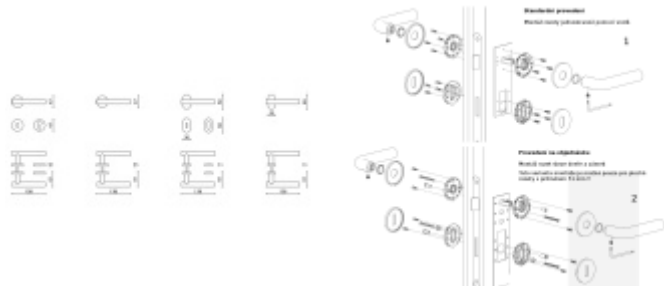

Rozety se standardně montují jednostranně pomocí vrtutů na plochu dveří. Standardně montáž neprobíhá skrz dveře a zámek.

Pro projekty s vyšším provozem a větším zatížením dveří lze však objednat rozety připravené pro montáž skrze dveře a zámek.

Na objednávku je možné dodat kování s úzkou rozetou pro hliníkové nebo rámové dveře.

Detaily naleznete níže v části "Přílohy".

Pro objednání kování s úzkou rozetou nebo montáž skrze dveře prosím kontaktujte naše [obchodní oddělení](#).