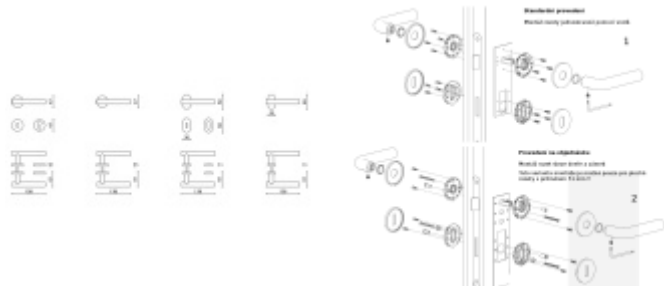

Sada kování lze objednat také bez spodních rozet pro klíč nebo s WC klíčkou.

**Sadu s WC klíčkou je nutné objednat samostatně.** Vyberte set kování bez spodních rozet a do objednávky přidejte WC zamykání Olivari dle výběru [zde](#).

**Rozety se standardně montují jednostranně pomocí vrtutů na plochu dveří. Standardně montáž neprobíhá skrz dveře a zámek.**

Pro projekty s vyšším provozem a větším zatížením dveří lze však objednat rozety připravené pro montáž skrz dveře a zámek.

**Na objednávku je možné dodat kování s úzkou rozetou pro hliníkové nebo rámové dveře.**

Detaily naleznete níže v části "Přílohy".

**Pro objednání kování s úzkou rozetou nebo montáž skrz dveře prosím kontaktujte naše [obchodní oddělení](#).**