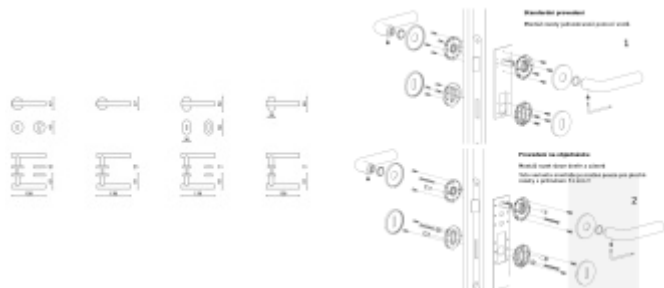

Rozety se standardně montují jednostranně pomocí vrtutů na plochu dveří. Standardně montáž neprobíhá skrz dveře a zámek.

Pro projekty s vyšším provozem a větším zatížením dveří lze však objednat rozety připravené pro montáž skrze dveře a zámek.

Na objednávku je možné dodat kování s úzkou rozetou pro hliníkové nebo rámové dveře.

Detaily naleznete níže v části "Přílohy".

Pro objednání kování s úzkou rozetou nebo montáž skrze dveře prosím kontaktujte naše [obchodní oddělení](#).