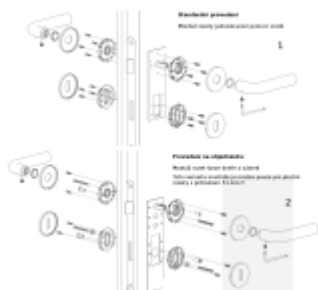

Rozety se standardně montují jednostranně pomocí vrtutí na plochu dveří. Standardně montáž neprobíhá skrz dveře a zámek.

Pro projekty s vyšším provozem a větším zatížením dveří lze však objednat rozety připravené pro montáž skrz dveře a zámek.

Na objednávku je možné dodat kování s úzkou rozetou pro hliníkové nebo rámové dveře.

Detaily naleznete níže v části "Přílohy".

Pro objednání kování s úzkou rozetou nebo montáž skrz dveře prosím kontaktujte naše [obchodní oddělení](#).