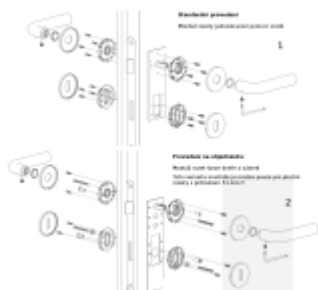

Sada kování lze objednat také bez spodních rozet pro klíč nebo s WC klíčkou.

Sadu s WC klíčkou je nutné objednat samostatně. Vyberte set kování bez spodních rozet a do objednávky přidejte WC zamykání Olivari dle výběru [zde](#).

Rozety se standardně montují jednostranně pomocí vrtůů na plochu dveří. Standardně montáž neprobíhá skrz dveře a zámek.

Pro projekty s vyšším provozem a větším zatížením dveří lze však objednat rozety připravené pro montáž skrz dveře a zámek.

Na objednávku je možné dodat kování s úzkou rozetou pro hliníkové nebo rámové dveře.

Detaily naleznete níže v části "Přílohy".

Pro objednání kování s úzkou rozetou nebo montáž skrz dveře prosím kontaktujte naše [obchodní oddělení](#).