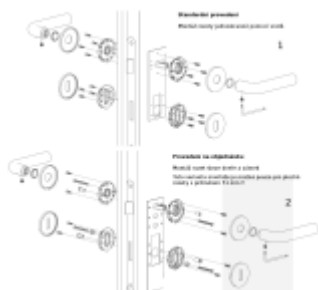

Produktový list

platný k 28. 5. 2026

luxusnikovani.cz
DELIVERED BY EFB

OLIVARI Bios

OLIVARI

Design: Franco Sargiani

Pár klik na dveře včetně rozet pod kliku a pro klíč.

Materiál: masivní mosaz s povrchovými úpravami

Superfinish povrchy mají záruku 10 let na povrchovou úpravu.

Sada kování lze objednat také bez spodních rozet pro klíč nebo s WC kličkou.

Rozety s WC kličkou můžete vybrat [zde](#).

Tento model se vyrábí na zakázku. Nelze objednat přes e-shop. Pro objednání prosím kontaktujte naše obchodní oddělení

Sadu s WC kličkou je nutné objednat samostatně. Vyberte set kování bez spodních rozet a do objednávky přidejte WC zamykání Olivari dle výběru [zde](#).

Rozety se standardně montují jednostranně pomocí vrtů na plochu dveří. Standardně montáž neprobíhá skrz dveře a zámek.

Pro projekty s vyšším provozem a větším zatížením dveří lze však objednat rozety připravené pro montáž skrz dveře a zámek.

Na objednávku je možné dodat kování s úzkou rozetou pro hliníkové nebo rámové dveře.

Detaily naleznete níže v části "Přílohy".

Pro objednání kování s úzkou rozetou nebo montáž skrze