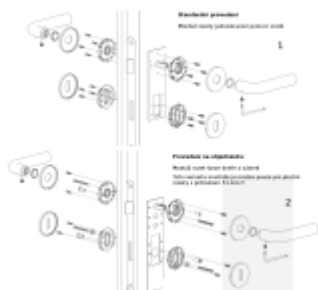

Sada kování lze objednat také bez spodních rozet pro klíč nebo s WC klíčkou.

**Sadu s WC klíčkou je nutné objednat samostatně.** Vyberte set kování bez spodních rozet a do objednávky přidejte WC zamykání Olivari dle výběru [zde](#).

**Rozety se standardně montují jednostranně pomocí vrtutů na plochu dveří. Standardně montáž neprobíhá skrz dveře a zámek.**

Pro projekty s vyšším provozem a větším zatížením dveří lze však objednat rozety připravené pro montáž skrz dveře a zámek.

**Na objednávku je možné dodat kování s úzkou rozetou pro hliníkové nebo rámové dveře.**

Detaily naleznete níže v části "Přílohy".

**Pro objednání kování s úzkou rozetou nebo montáž skrz dveře prosím kontaktujte naše [obchodní oddělení](#).**