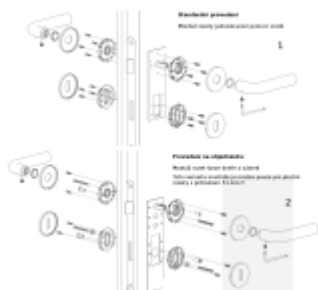

Produktový list

platný k 26. 5. 2026

luxusnikovani.cz
DELIVERED BY EFB

OLIVARI Blade

OLIVARI

Design: Peter Marino

Pár klik na dveře včetně rozet pod kliku a pro klíč.

Materiál: masivní mosaz s povrchovými úpravami

Superfinish povrchy mají záruku 10 let na povrchovou úpravu.

Sada kování lze objednat také bez spodních rozet pro klíč nebo s WC klíčkou.

Sadu s WC klíčkou je nutné objednat samostatně. Vyberte set kování bez spodních rozet a do objednávky přidejte WC zamykání Olivari dle výběru [zde](#).

Rozety se standardně montují jednostranně pomocí vrtutů na plochu dveří. Standardně montáž neprobíhá skrz dveře a zámek.

Pro projekty s vyšším provozem a větším zatížením dveří lze však objednat rozety připravené pro montáž skrz dveře a zámek.

Na objednávku je možné dodat kování s úzkou rozetou pro hliníkové nebo rámové dveře.

Detaily naleznete níže v části "Přílohy".

Pro objednání kování s úzkou rozetou nebo montáž skrz dveře prosím kontaktujte naše [obchodní oddělení](#).