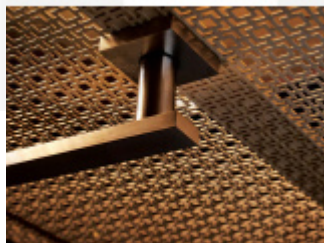

Produktový list

platný k 12. 7. 2020

EfB

LUXUSNÍ KOVÁNÍ

OLIVARI Blade

OLIVARI

Design: Peter Marino

Pár klik na dveře včetně rozet pod kliku a pro klíč.

Materiál: masivní mosaz s povrchovými úpravami

Superfinish povrchy mají záruku 10 let na povrchovou úpravu.

Sada kování lze objednat také bez spodních rozet pro klíč nebo s WC klikkou.

Rozety s WC klikkou můžete vybrat [zde](#).

Pro zjištění ceny kování bez spodních rozet pro klíč nás neváhejte kontaktovat.

V případě, že celková objednávka kování OLIVARI nepřesáhne částku 15 000,- Kč bez DPH, je účtován manipulační příplatek 2 000,- Kč/zakázka.

Tento příplatek nemusí být účtován vždy. Pro bližší informace prosím kontaktujte naše obchodní oddělení.

Chrom leštěný

[OLIVARI Blade](#)
[Chrom leštěný, Cylindrická vložka](#)

DETAIL

Termín bude prověřen u dodavatele **4 270 Kč bez DPH**
5 166,7 Kč s DPH

[OLIVARI Blade](#)
[Chrom leštěný, Obyčejný klíč](#)

DETAIL

Termín bude prověřen u dodavatele **4 270 Kč bez DPH**
5 166,7 Kč s DPH