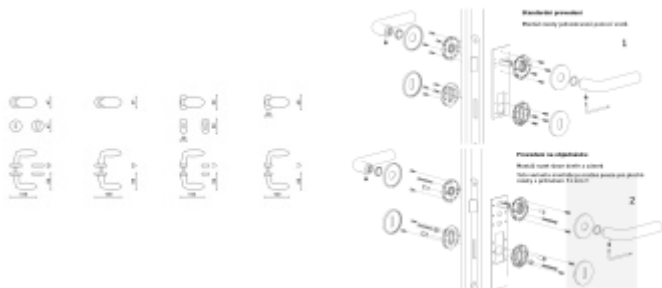

Produktový list

platný k 16. 4. 2026

luxusnikovani.cz
DELIVERED BY EFB

OLIVARI Blindo

OLIVARI

Design: Penta Associati

Pár klik na dveře včetně rozet pod kliku a pro klíč.

Materiál: masivní mosaz s povrchovými úpravami

Superfinish povrchy mají záruku 10 let na povrchovou úpravu.

Sada kování lze objednat také bez spodních rozet pro klíč nebo s WC klíčkou.

Sadu s WC klíčkou je nutné objednat samostatně. Vyberte set kování bez spodních rozet a do objednávky přidejte WC zamykání Olivari dle výběru [zde](#).

Rozety se standardně montují jednostranně pomocí vrtutů na plochu dveří. Standardně montáž neprobíhá skrz dveře a zámek.

Pro projekty s vyšším provozem a větším zatížením dveří lze však objednat rozety připravené pro montáž skrze dveře a zámek.

Na objednávku je možné dodat kování s úzkou rozetou pro hliníkové nebo rámové dveře.

Detaily naleznete níže v části "Přílohy".

Pro objednání kování s úzkou rozetou nebo montáž skrze dveře prosím kontaktujte naše [obchodní oddělení](#).