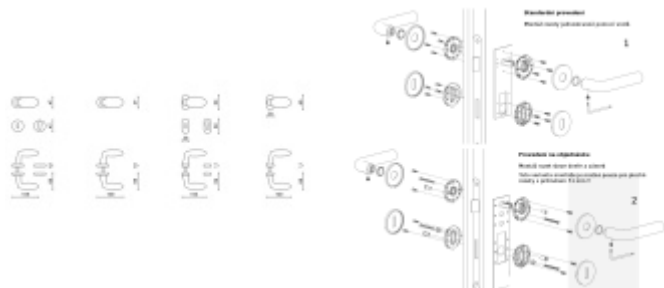

Produktový list

platný k 31. 5. 2026

luxusnikovani.cz
DELIVERED BY EFB

OLIVARI Blindo

OLIVARI

Design: Penta Associati

Pár klik na dveře včetně rozet pod kliku a pro klíč.

Materiál: masivní mosaz s povrchovými úpravami

Superfinish povrchy mají záruku 10 let na povrchovou úpravu.

Sada kování lze objednat také bez spodních rozet pro klíč nebo s WC klíčkou.

Sadu s WC klíčkou je nutné objednat samostatně. Vyberte set kování bez spodních rozet a do objednávky přidejte WC zamykání Olivari dle výběru [zde](#).

Rozety se standardně montují jednostranně pomocí vrtutů na plochu dveří. Standardně montáž neprobíhá skrz dveře a zámek.

Pro projekty s vyšším provozem a větším zatížením dveří lze však objednat rozety připravené pro montáž skrze dveře a zámek.

Na objednávku je možné dodat kování s úzkou rozetou pro hliníkové nebo rámové dveře.

Detaily naleznete níže v části "Přílohy".

Pro objednání kování s úzkou rozetou nebo montáž skrze dveře prosím kontaktujte naše [obchodní oddělení](#).