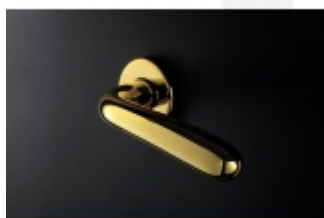

Produktový list

platný k 12. 4. 2026

luxusnikovani.cz
DELIVERED BY EFB

OLIVARI Bond

OLIVARI

Design: Andrea Branzi

Pár klik na dveře včetně rozet pod kliku a pro klíč.

Materiál: masivní mosaz s povrchovými úpravami

Superfinish povrchy mají záruku 10 let na povrchovou úpravu.

Sada kování lze objednat také bez spodních rozet pro klíč nebo s WC klíčkou.

Sadu s WC klíčkou je nutné objednat samostatně. Vyberte set kování bez spodních rozet a do objednávky přidejte WC zamykání Olivari dle výběru [zde](#).

Rozety se standardně montují jednostranně pomocí vrtutů na plochu dveří. Standardně montáž neprobíhá skrz dveře a zámek.

Pro projekty s vyšším provozem a větším zatížením dveří lze však objednat rozety připravené pro montáž skrze dveře a zámek.

Na objednávku je možné dodat kování s úzkou rozetou pro hliníkové nebo rámové dveře.

Detaily naleznete níže v části "Přílohy".

Pro objednání kování s úzkou rozetou nebo montáž skrze dveře prosím kontaktujte naše [obchodní oddělení](#).