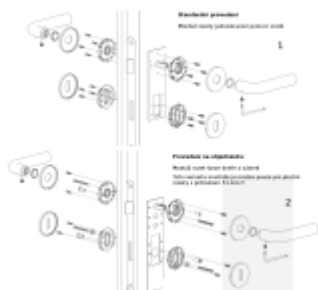

Rozety se standardně montují jednostranně pomocí vrtutů na plochu dveří. Standardně montáž neprobíhá skrz dveře a zámek.

Pro projekty s vyšším provozem a větším zatížením dveří lze však objednat rozety připravené pro montáž skrze dveře a zámek.

Na objednávku je možné dodat kování s úzkou rozetou pro hliníkové nebo rámové dveře.

Detaily naleznete níže v části "Přílohy".

Pro objednání kování s úzkou rozetou nebo montáž skrze dveře prosím kontaktujte naše [obchodní oddělení](#).