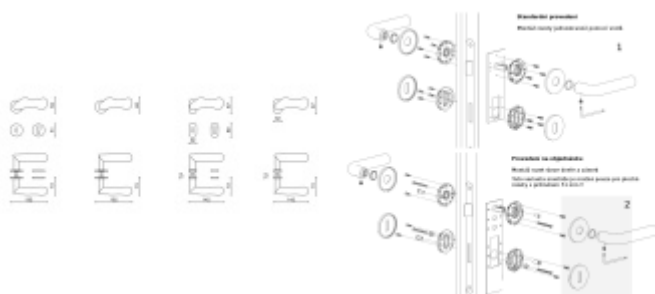

Sadu s WC kličkou je nutné objednat samostatně. Vyberte set kování bez spodních rozet a do objednávky přidejte WC zamykání Olivari dle výběru [zde](#).

Rozety se standardně montují jednostranně pomocí vrtů na plochu dveří. Standardně montáž neprobíhá skrz dveře a zámek.

Pro projekty s vyšším provozem a větším zatížením dveří lze však objednat rozety připravené pro montáž skrz dveře a zámek.

Na objednávku je možné dodat kování s úzkou rozetou pro hliníkové nebo rámové dveře.

Detaily naleznete níže v části "Přílohy".

Pro objednání kování s úzkou rozetou nebo montáž skrz dveře prosím kontaktujte naše [obchodní oddělení](#).

Chrom leštěný/bílá

OLIVARI Chelsea nízká rozeta
Chrom leštěný/bílá, Bez rozety/otvoru pro klíč