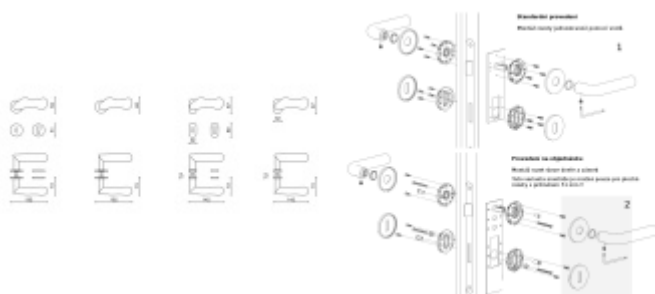

Sadu s WC klíčkou je nutné objednat samostatně. Vyberte set kování bez spodních rozet a do objednávky přidejte WC zamykání Olivari dle výběru [zde](#).

Rozety se standardně montují jednostranně pomocí vrtů na plochu dveří. Standardně montáž neprobíhá skrz dveře a zámek.

Pro projekty s vyšším provozem a větším zatížením dveří lze však objednat rozety připravené pro montáž skrz dveře a zámek.

Na objednávku je možné dodat kování s úzkou rozetou pro hliníkové nebo rámové dveře.

Detaily naleznete níže v části "Přílohy".

Pro objednání kování s úzkou rozetou nebo montáž skrz dveře prosím kontaktujte naše [obchodní oddělení](#).

Chrom leštěný/bílá

OLIVARI Chelsea nízká rozeta
Chrom leštěný/bílá, Bez rozety/otvoru
pro klíč