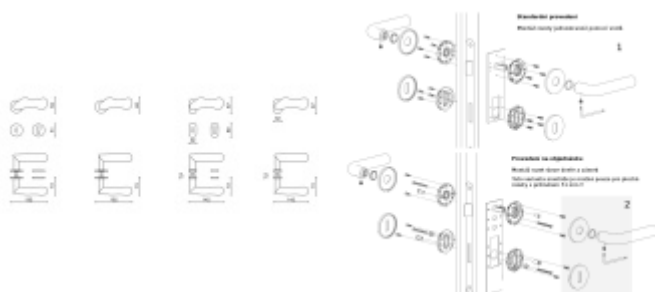

OLIVARI Chelsea nízká rozeta

OLIVARI 

Design: Jean Nouvel

Pár klik na dveře včetně rozet pod kliku a pro klíč.

Materiál: masivní mosaz s povrchovými úpravami

Superfinish povrchy mají záruku 10 let na povrchovou úpravu.

Sada kování lze objednat také bez spodních rozet pro klíč nebo s WC kličkou.

Tento model se vyrábí na zakázku. Nelze objednat přes e-shop. Pro objednání prosím kontaktujte naše obchodní oddělení

Sadu s WC kličkou je nutné objednat samostatně. Vyberte set kování bez spodních rozet a do objednávky přidejte WC zamykání Olivari dle výběru [zde](#).

Rozety se standardně montují jednostranně pomocí vrtů na plochu dveří. Standardně montáž neprobíhá skrz dveře a zámek.

Pro projekty s vyšším provozem a větším zatížením dveří lze však objednat rozety připravené pro montáž skrz dveře a zámek.

Na objednávku je možné dodat kování s úzkou rozetou pro hliníkové nebo rámové dveře.

Detaily naleznete níže v části "Přílohy".

Pro objednání kování s úzkou rozetou nebo montáž skrz dveře prosím kontaktujte naše [obchodní oddělení](#).