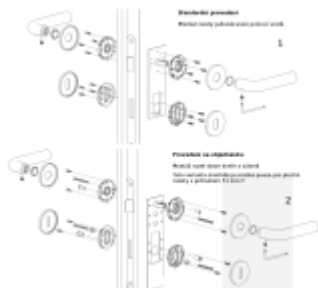

Rozety se standardně montují jednostranně pomocí vrtutí na plochu dveří. Standardně montáž neprobíhá skrz dveře a zámek.

Pro projekty s vyšším provozem a větším zatížením dveří lze však objednat rozety připravené pro montáž skrze dveře a zámek.

Na objednávku je možné dodat kování s úzkou rozetou pro hliníkové nebo rámové dveře.

Detaily naleznete níže v části "Přílohy".

Pro objednání kování s úzkou rozetou nebo montáž skrze dveře prosím kontaktujte naše [obchodní oddělení](#).