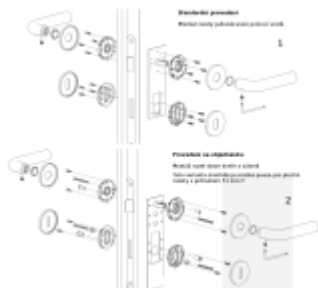

Rozety se standardně montují jednostranně pomocí vrtutů na plochu dveří. Standardně montáž neprobíhá skrz dveře a zámek.

Pro projekty s vyšším provozem a větším zatížením dveří lze však objednat rozety připravené pro montáž skrz dveře a zámek.

Na objednávku je možné dodat kování s úzkou rozetou pro hliníkové nebo rámové dveře.

Detaily naleznete níže v části "Přílohy".

Pro objednání kování s úzkou rozetou nebo montáž skrz dveře prosím kontaktujte naše [obchodní oddělení](#).