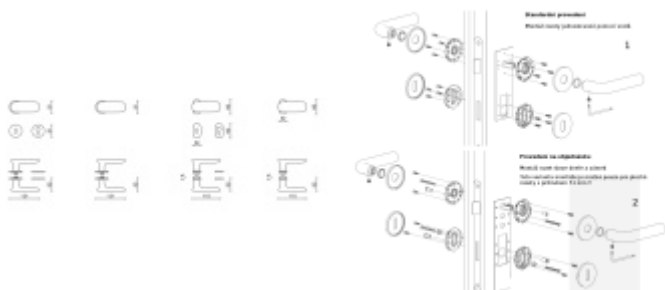

## OLIVARI Conca nízká rozeta

OLIVARI 

Design: Patricia Urquiola

Pár klik na dveře včetně rozet pod kliku a pro klíč.

Materiál: masivní mosaz s povrchovými úpravami

Superfinish povrchy mají záruku 10 let na povrchovou úpravu.

Sada kování lze objednat také bez spodních rozet pro klíč nebo s WC kličkou.

Rozety s WC kličkou můžete vybrat [zde](#).

**Rozety se standardně montují jednostranně pomocí vrtů. Lze objednat provedení montáž rozet skrze dveře a zámek. Tato varianta montáže je možná pouze pro ploché rozety s průměrem 51 mm.**