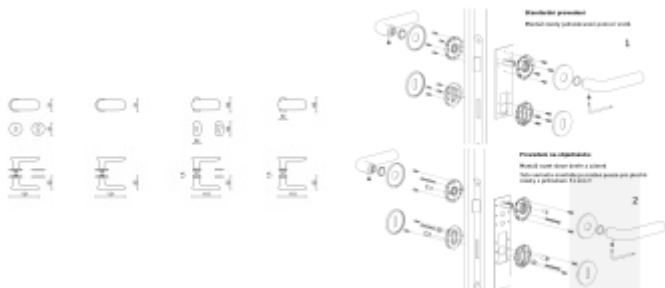

Produktový list

platný k 31. 5. 2026

luxusnikovani.cz
DELIVERED BY EFB

OLIVARI Conca nízká rozeta

OLIVARI 

Design: Patricia Urquiola

Pár klik na dveře včetně rozet pod kliku a pro klíč.

Materiál: masivní mosaz s povrchovými úpravami

Superfinish povrchy mají záruku 10 let na povrchovou úpravu.

Sada kování lze objednat také bez spodních rozet pro klíč nebo s WC kličkou.

Rozety s WC kličkou můžete vybrat [zde](#).

Rozety se standardně montují jednostranně pomocí vrtů. Lze objednat provedení montáž rozet skrze dveře a zámek. Tato varianta montáže je možná pouze pro ploché rozety s průměrem 51 mm.