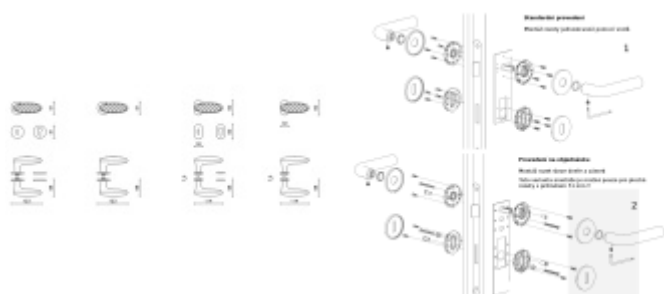

Produktový list

platný k 26. 5. 2026

luxusnikovani.cz
DELIVERED BY EFB

OLIVARI Crystal Royal nízká rozeta

OLIVARI

Design: Marcel Wanders

Pár klik na dveře včetně rozet pod kliku a pro klíč.

Materiál: masivní mosaz s povrchovými úpravami

Rozety se standardně montují jednostranně pomocí vrutů. Lze objednat provedení montáž rozet skrze dveře a zámek. Tato varianta montáže je možná pouze pro ploché rozety s průměrem 51 mm.

Chrom leštěný / sklo čířé