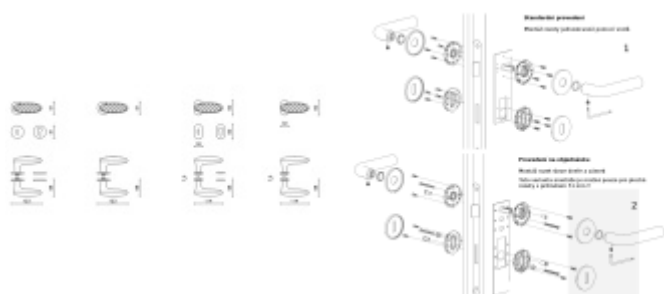

Produktový list

platný k 10. 6. 2026

luxusnikovani.cz
DELIVERED BY EFB

OLIVARI Crystal Royal nízká rozeta

OLIVARI

Design: Marcel Wanders

Pár klik na dveře včetně rozet pod kliku a pro klíč.

Materiál: masivní mosaz s povrchovými úpravami

Rozety se standardně montují jednostranně pomocí vrutů. Lze objednat provedení montáž rozet skrze dveře a zámek. Tato varianta montáže je možná pouze pro ploché rozety s průměrem 51 mm.

Chrom leštěný / sklo čiré