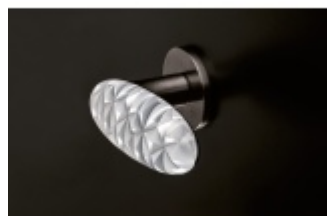

Produktový list

platný k 28. 5. 2026

luxusnikovani.cz
DELIVERED BY EFB

OLIVARI Crystal Diamond nízká rozeta

OLIVARI

Design: Marcel Wanders

Pár klik na dveře včetně rozet pod kliku a pro klíč.

Materiál: masivní mosaz s povrchovými úpravami

Rozety se standardně montují jednostranně pomocí vrtů. Lze objednat provedení montáž rozet skrze dveře a zámek. Tato varianta montáže je možná pouze pro ploché rozety s průměrem 51 mm.

Chrom leštěný / sklo čiré

Chrom matný / sklo čiré

OLIVARI Crystal Diamond nízká rozeta
Chrom matný / sklo čiré, Bez rozety/otvoru
pro klíč

DETAIL

Termín bude prověřen u
dodavatele

9 099 Kč bez DPH
11 009,79 Kč s DPH

OLIVARI Crystal Diamond nízká rozeta
Chrom matný / sklo čiré, Cylindrická vložka