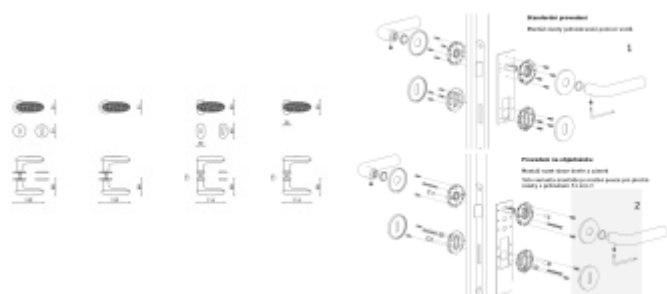

Produktový list

platný k 28. 5. 2026

luxusnikovani.cz
DELIVERED BY EFB

OLIVARI Crystal Diamond nízká rozeta

OLIVARI

Design: Marcel Wanders

Pár klik na dveře včetně rozet pod kliku a pro klíč.

Materiál: masivní mosaz s povrchovými úpravami

Rozety se standardně montují jednostranně pomocí vrtů. Lze objednat provedení montáž rozet skrze dveře a zámek. Tato varianta montáže je možná pouze pro ploché rozety s průměrem 51 mm.

Chrom leštěný / sklo čiré