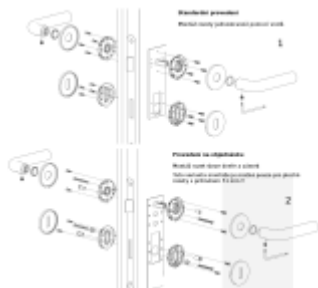

Sada kování lze objednat také bez spodních rozet pro klíč nebo s WC kličkou.

Rozety s WC kličkou můžete vybrat [zde](#).

**Rozety se standardně montují jednostranně pomocí vrtů. Lze objednat provedení montáž rozet skrze dveře a zámek. Tato varianta montáže je možná pouze pro ploché rozety s průměrem 51 mm.**