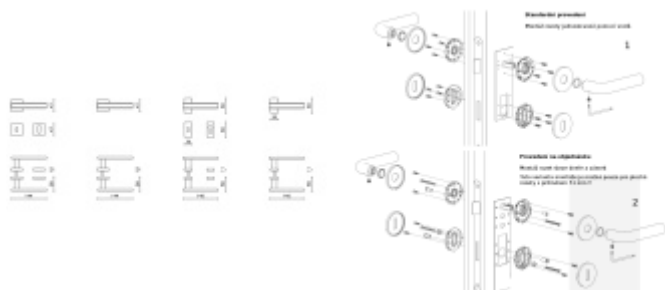

Produktový list

platný k 7. 5. 2026

luxusnikovani.cz
DELIVERED BY EFB

OLIVARI Edge

OLIVARI 

Design: Peter Marino

Pár klik na dveře včetně rozet pod kliku a pro klíč.

Materiál: masivní mosaz s povrchovými úpravami

Superfinish povrchy mají záruku 10 let na povrchovou úpravu.

Sada kování lze objednat také bez spodních rozet pro klíč nebo s WC kličkou.

Rozety s WC kličkou můžete vybrat [zde](#).

Rozety se standardně montují jednostranně pomocí vrutů. Lze objednat provedení montáž rozet skrze dveře a zámek. Tato varianta montáže je možná pouze pro ploché rozety s průměrem 51 mm.