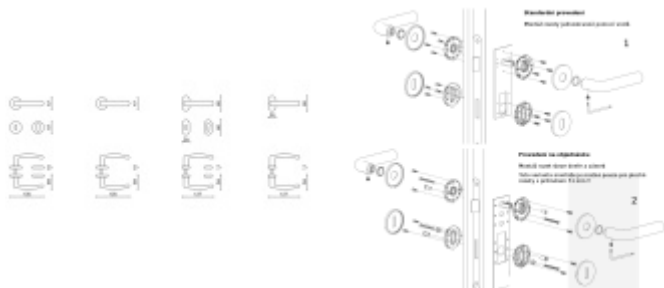

Produktový list

platný k 10. 6. 2026

luxusnikovani.cz
DELIVERED BY EFB

OLIVARI Emilia

OLIVARI 

Design: Penta Associati

Pár klik na dveře včetně rozet pod kliku a pro klíč.

Materiál: masivní mosaz s povrchovými úpravami

Superfinish povrchy mají záruku 10 let na povrchovou úpravu.

Sada kování lze objednat také bez spodních rozet pro klíč nebo s WC klíčkou.

Rozety s WC klíčkou můžete vybrat [zde](#).

Rozety se standardně montují jednostranně pomocí vrutů. Lze objednat provedení montáž rozet skrze dveře a zámek. Tato varianta montáže je možná pouze pro ploché rozety s průměrem 51 mm.