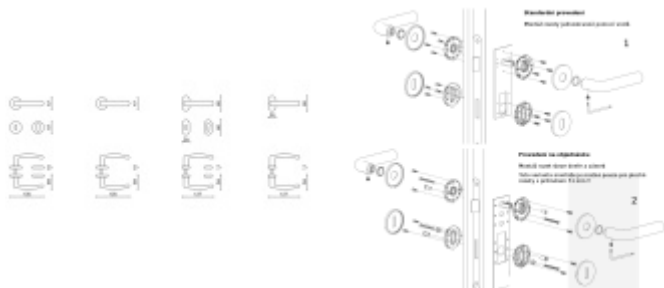

Produktový list

platný k 5. 6. 2026

luxusnikovani.cz
DELIVERED BY EFB

OLIVARI Emilia

OLIVARI 

Design: Penta Associati

Pár klik na dveře včetně rozet pod kliku a pro klíč.

Materiál: masivní mosaz s povrchovými úpravami

Superfinish povrchy mají záruku 10 let na povrchovou úpravu.

Sada kování lze objednat také bez spodních rozet pro klíč nebo s WC kličkou.

Rozety s WC kličkou můžete vybrat [zde](#).

Rozety se standardně montují jednostranně pomocí vrutů. Lze objednat provedení montáž rozet skrze dveře a zámek. Tato varianta montáže je možná pouze pro ploché rozety s průměrem 51 mm.