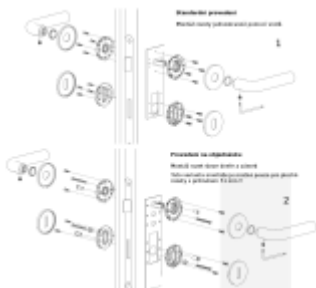

Produktový list

platný k 21. 5. 2026

luxusnikovani.cz
DELIVERED BY EFB

OLIVARI Euclide nízká rozeta

OLIVARI

Design: Nicola Novelletto

Pár klik na dveře včetně rozet pod kliku a pro klíč.

Materiál: masivní mosaz s povrchovými úpravami

Superfinish povrchy mají záruku 10 let na povrchovou úpravu.

Sada kování lze objednat také bez spodních rozet pro klíč nebo s WC klíčkou.

Rozety s WC klíčkou můžete vybrat [zde](#).

Rozety se standardně montují jednostranně pomocí vrtů. Lze objednat provedení montáž rozet skrze dveře a zámek. Tato varianta montáže je možná pouze pro ploché rozety s průměrem 51 mm.