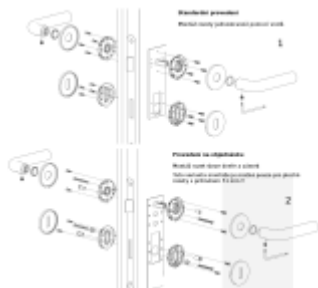

Sada kování lze objednat také bez spodních rozet pro klíč nebo s WC klíčkou.

Rozety s WC klíčkou můžete vybrat [zde](#).

Rozety se standardně montují jednostranně pomocí vrutů. Lze objednat provedení montáž rozet skrze dveře a zámek. Tato varianta montáže je možná pouze pro ploché rozety s průměrem 51 mm.