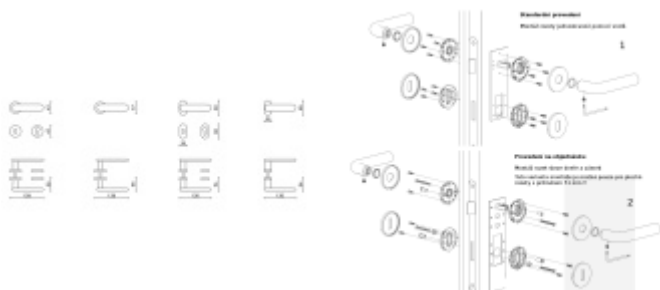

Produktový list

platný k 30. 5. 2026

luxusnikovani.cz
DELIVERED BY EFB

OLIVARI Globe

OLIVARI

Design: Stefano Giovannoni

Pár klik na dveře včetně rozet pod kliku a pro klíč.

Materiál: masivní mosaz s povrchovými úpravami

Superfinish povrchy mají záruku 10 let na povrchovou úpravu.

Sada kování lze objednat také bez spodních rozet pro klíč nebo s WC klíčkou.

Sadu s WC klíčkou je nutné objednat samostatně. Vyberte set kování bez spodních rozet a do objednávky přidejte WC zamykání Olivari dle výběru [zde](#).

Rozety se standardně montují jednostranně pomocí vrtů na plochu dveří. Standardně montáž neprobíhá skrz dveře a zámek.

Pro projekty s vyšším provozem a větším zatížením dveří lze však objednat rozety připravené pro montáž skrz dveře a zámek.

Na objednávku je možné dodat kování s úzkou rozetou pro hliníkové nebo rámové dveře.

Detaily naleznete níže v části "Přílohy".

Pro objednání kování s úzkou rozetou nebo montáž skrz dveře prosím kontaktujte naše [obchodní oddělení](#).