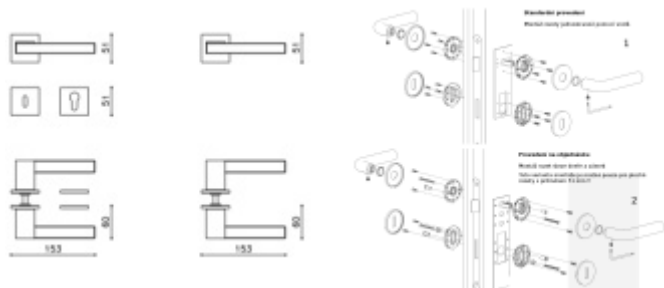

## OLIVARI Ice cube nízká rozeta

OLIVARI

Design: Dominique Perrault

Pár klik na dveře včetně rozet pod kliku a pro klíč.

Materiál: masivní mosaz s povrchovými úpravami

Povrchová úprava: chrom matný / transparent krystal

**Rozety se standardně montují jednostranně pomocí vrtů na plochu dveří. Standardně montáž neprobíhá skrz dveře a zámek.**

Pro projekty s vyšším provozem a větším zatížením dveří lze však objednat rozety připravené pro montáž skrz dveře a zámek.

**Na objednávku je možné dodat kování s úzkou rozetou pro hliníkové nebo rámové dveře.**

Detaily naleznete níže v části "Přílohy".

**Pro objednání kování s úzkou rozetou nebo montáž skrz dveře prosím kontaktujte naše [obchodní oddělení](#).**