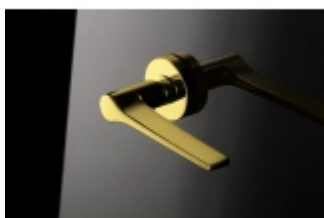

Produktový list

platný k 26. 5. 2026

luxusnikovani.cz
DELIVERED BY EFB

OLIVARI Lama

OLIVARI

Design: Gio Ponti

Pár klik na dveře včetně rozet pod kliku a pro klíč.

Materiál: masivní mosaz s povrchovými úpravami

Superfinish povrchy mají záruku 10 let na povrchovou úpravu.

Sada kování lze objednat také bez spodních rozet pro klíč nebo s WC klíčkou.

Sadu s WC klíčkou je nutné objednat samostatně. Vyberte set kování bez spodních rozet a do objednávky přidejte WC zamykání Olivari dle výběru [zde](#).

Rozety se standardně montují jednostranně pomocí vrtutů na plochu dveří. Standardně montáž neprobíhá skrz dveře a zámek.

Pro projekty s vyšším provozem a větším zatížením dveří lze však objednat rozety připravené pro montáž skrz dveře a zámek.

Na objednávku je možné dodat kování s úzkou rozetou pro hliníkové nebo rámové dveře.

Detaily naleznete níže v části "Přílohy".

Pro objednání kování s úzkou rozetou nebo montáž skrz dveře prosím kontaktujte naše [obchodní oddělení](#).