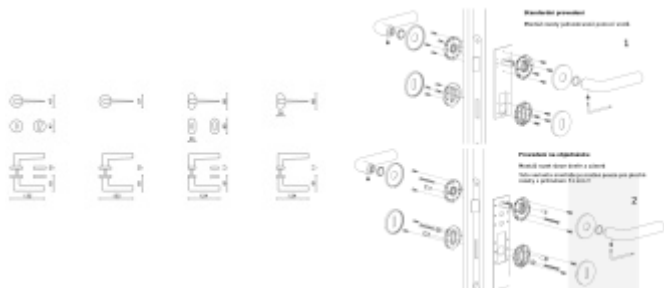

Produktový list

platný k 26. 5. 2026

luxusnikovani.cz
DELIVERED BY EFB

OLIVARI Lama

OLIVARI

Design: Gio Ponti

Pár klik na dveře včetně rozet pod kliku a pro klíč.

Materiál: masivní mosaz s povrchovými úpravami

Superfinish povrchy mají záruku 10 let na povrchovou úpravu.

Sada kování lze objednat také bez spodních rozet pro klíč nebo s WC klíčkou.

Sadu s WC klíčkou je nutné objednat samostatně. Vyberte set kování bez spodních rozet a do objednávky přidejte WC zamykání Olivari dle výběru [zde](#).

Rozety se standardně montují jednostranně pomocí vrtutů na plochu dveří. Standardně montáž neprobíhá skrz dveře a zámek.

Pro projekty s vyšším provozem a větším zatížením dveří lze však objednat rozety připravené pro montáž skrz dveře a zámek.

Na objednávku je možné dodat kování s úzkou rozetou pro hliníkové nebo rámové dveře.

Detaily naleznete níže v části "Přílohy".

Pro objednání kování s úzkou rozetou nebo montáž skrz dveře prosím kontaktujte naše [obchodní oddělení](#).