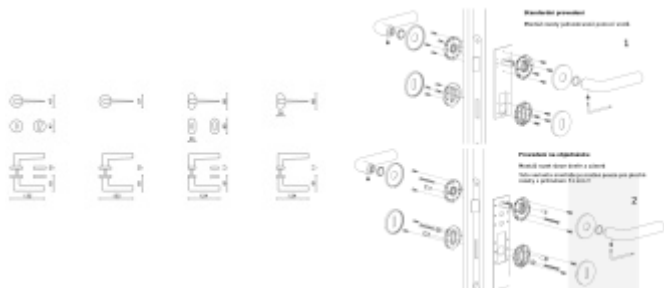

Rozety se standardně montují jednostranně pomocí vrtutí na plochu dveří. Standardně montáž neprobíhá skrz dveře a zámek.

Pro projekty s vyšším provozem a větším zatížením dveří lze však objednat rozety připravené pro montáž skrz dveře a zámek.

Na objednávku je možné dodat kování s úzkou rozetou pro hliníkové nebo rámové dveře.

Detaily naleznete níže v části "Přílohy".

Pro objednání kování s úzkou rozetou nebo montáž skrz dveře prosím kontaktujte naše [obchodní oddělení](#).