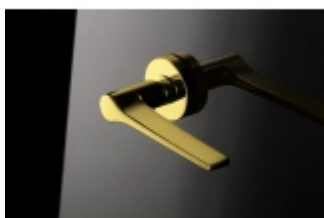

Produktový list

platný k 4. 6. 2026

luxusnikovani.cz
DELIVERED BY EFB

OLIVARI Lama

OLIVARI

Design: Gio Ponti

Pár klik na dveře včetně rozet pod kliku a pro klíč.

Materiál: masivní mosaz s povrchovými úpravami

Superfinish povrchy mají záruku 10 let na povrchovou úpravu.

Sada kování lze objednat také bez spodních rozet pro klíč nebo s WC klíčkou.

Sadu s WC klíčkou je nutné objednat samostatně. Vyberte set kování bez spodních rozet a do objednávky přidejte WC zamykání Olivari dle výběru [zde](#).

Rozety se standardně montují jednostranně pomocí vrtutí na plochu dveří. Standardně montáž neprobíhá skrz dveře a zámek.

Pro projekty s vyšším provozem a větším zatížením dveří lze však objednat rozety připravené pro montáž skrz dveře a zámek.

Na objednávku je možné dodat kování s úzkou rozetou pro hliníkové nebo rámové dveře.

Detaily naleznete níže v části "Přílohy".

Pro objednání kování s úzkou rozetou nebo montáž skrz dveře prosím kontaktujte naše [obchodní oddělení](#).